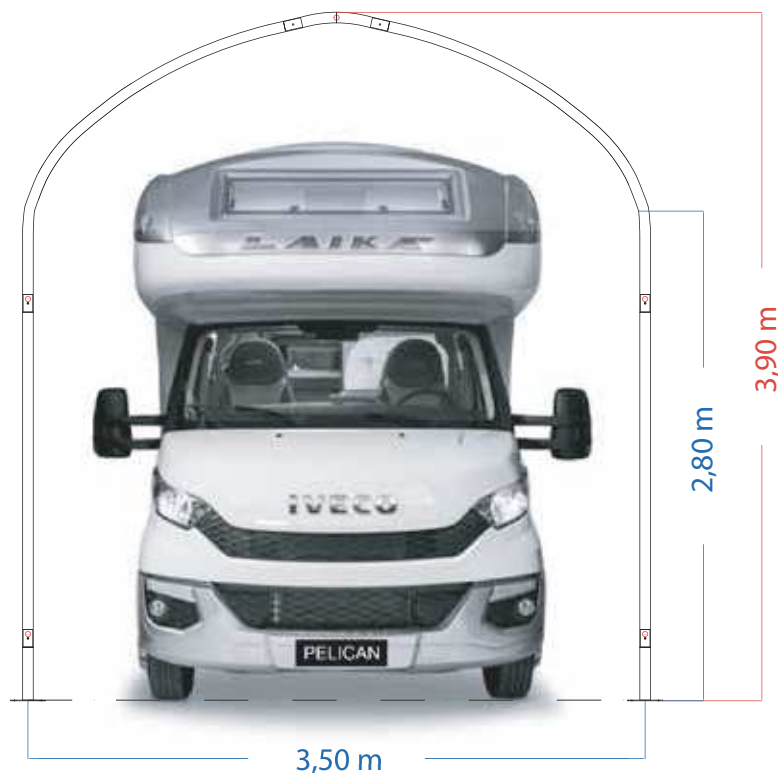

COVERBOX

CURA LA TUA PASSIONE

Protezione completa dagli agenti atmosferici
OTTIMO RAPPORTO QUALITÀ-PREZZO!

MONTAGGIO SEMPLICE

COVERBOX è fornito in kit di montaggio comprensivo dell'attrezzatura di base per il fissaggio al suolo ed il serraggio della bulloneria. L'assemblaggio avviene senza saldature né forature, utilizzando bulloneria zincata ad alta resistenza. I tempi medi per il montaggio sono di 3 ore per la struttura (2 persone) e di 1 ora per la copertura (3 persone).

RESISTENTE

COVERBOX è stato progettato come copertura multiuso e calcolato per sopportare sia il carico neve che l'azione del vento.

GARANTITO

La struttura di COVERBOX, realizzata in ferro zincato, e la copertura con telo in PVC, disponibile in diversi colori, sono garantite 10 anni.

MODULARE

Le arcate della struttura di COVERBOX sono tutte della stessa dimensione, posizionate ogni 2,00 m. In questo modo è possibile ottenere qualsiasi lunghezza a seconda delle esigenze del cliente.