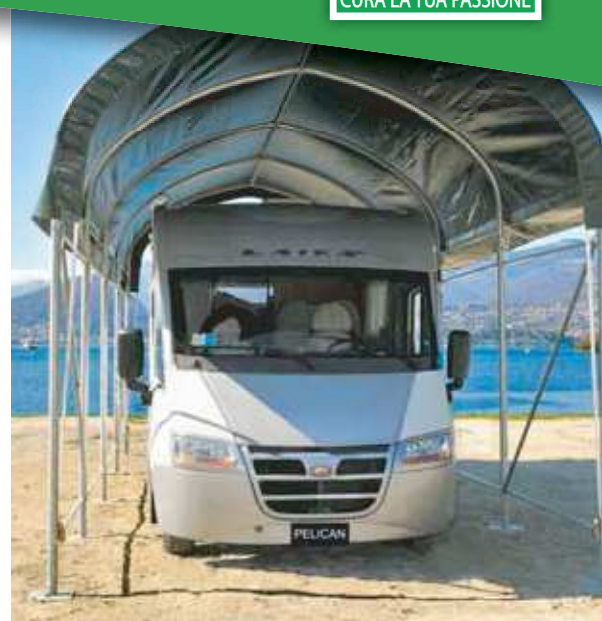

- **GARANTITO 10 ANNI !!!**
- Copertura disponibile in 2 versioni
- Completo di kit di montaggio per il fissaggio al suolo
- Semplice da montare

Non servono permessi