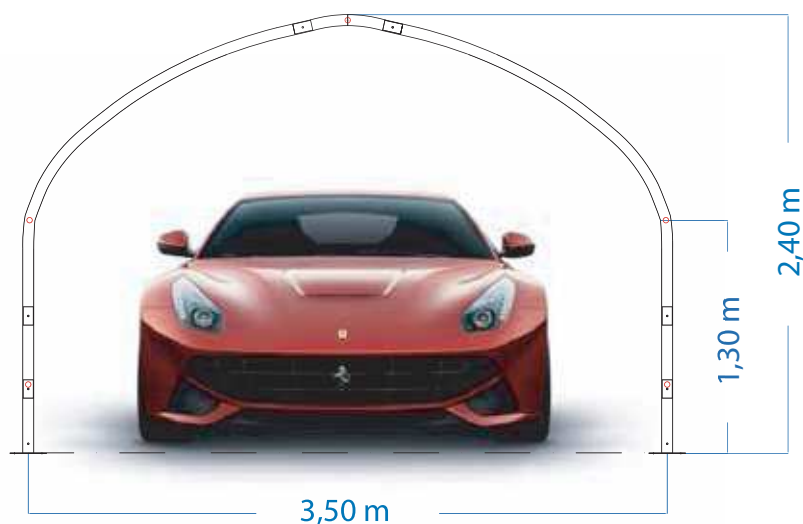

COVERBOX

CURA LA TUA PASSIONE

Protezione completa dagli agenti atmosferici
OTTIMO RAPPORTO QUALITÀ-PREZZO!

MONTAGGIO SEMPLICE

COVERBOX è fornito in kit di montaggio comprensivo dell'attrezzatura di base per il fissaggio al suolo ed il serraggio della bulloneria. L'assemblaggio avviene senza saldature né forature, utilizzando bulloneria zincata ad alta resistenza. I tempi medi per il montaggio sono di 3 ore per la struttura (2 persone) e di 1 ora per la copertura (3 persone).

RESISTENTE

COVERBOX è stato progettato come copertura multiuso e calcolato per sopportare sia il carico neve che l'azione del vento.

GARANTITO

La struttura di COVERBOX, realizzata in ferro zincato, e la copertura con telo in PVC, disponibile in diversi colori, sono garantite 10 anni.

MODULARE

Le arcate della struttura di COVERBOX sono tutte della stessa dimensione, posizionate ogni 2,00 m. In questo modo è possibile ottenere qualsiasi lunghezza a seconda delle esigenze del cliente.