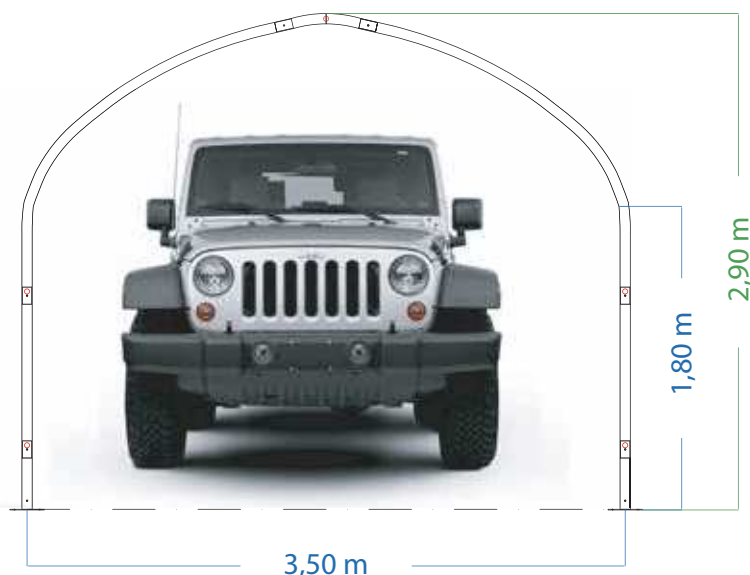

COVERBOX

CURA LA TUA PASSIONE

Protezione completa dagli agenti atmosferici
OTTIMO RAPPORTO QUALITÀ-PREZZO!

MONTAGGIO SEMPLICE

COVERBOX è fornito in kit di montaggio comprensivo dell'attrezzatura di base per il fissaggio al suolo ed il serraggio della bulloneria. L'assemblaggio avviene senza saldature né forature, utilizzando bulloneria zincata ad alta resistenza. I tempi medi per il montaggio sono di 3 ore per la struttura (2 persone) e di 1 ora per la copertura (3 persone).

RESISTENTE

COVERBOX è stato progettato come copertura multiuso e calcolato per sopportare sia il carico neve che l'azione del vento.

GARANTITO

La struttura di COVERBOX, realizzata in ferro zincato, e la copertura con telo in PVC, disponibile in diversi colori, sono garantite 10 anni.

MODULARE

Le arcate della struttura di COVERBOX sono tutte della stessa dimensione, posizionate ogni 2,00 m. In questo modo è possibile ottenere qualsiasi lunghezza a seconda delle esigenze del cliente.