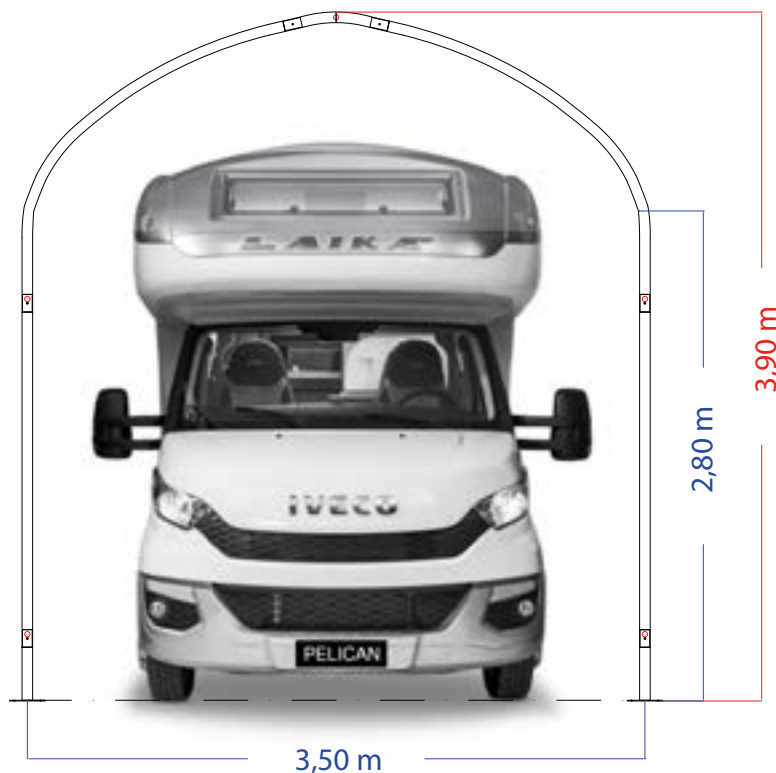

COVERBOX

PRENEZ SOIN DE VOS PASSIONS

Protège complètement votre véhicule des intempéries
EXCELLENT RAPPORT QUALITÉ/PRIX !

MONTAGE SIMPLE

COVERBOX vous est livré en kit complet. La visserie, la boulonnerie et le matériel pour la fixation au sol sont inclus. L'assemblage de la structure s'effectue par boulonnage et vissage (pas besoin ni de soudure ni de perçage). Les pièces sont galvanisées et très résistantes. Pour le montage, prévoyez environ 3 heures pour la structure (2 personnes) et 1 heure pour poser la couverture (3 personnes).

EXTENSIBILITÉ

Les poteaux de la structure **COVERBOX** sont tous de la même taille et sont placés à 2 m de distance l'un de l'autre. Cela permet d'obtenir la longueur désirée selon la demande du client.